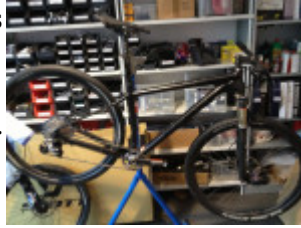

Bitte beachten, dass die D6n20 fällt und etwas Auffälliges  
Beharische Motortankeloten auf den Rührbikelen  
Das könnte Weithilfe gestohlen.  
Es handelt sich hierbei um ein **Scott Scale 900 SL**.  
Das Rad ist komplett schwarz und mit Syncros  
Carbon Komponenten bestückt, außerdem ist die  
**XX1 Gruppe von Sram** montiert.

*Bild  
des  
entwen  
deten  
Bikes...  
..zum  
vergrö  
ßern  
bitte  
auf das  
Bild  
klicken*