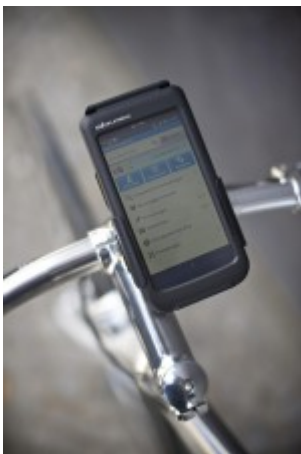

Das wetterfeste Gehäuse schützt das Telefon vor Regen, Schweiß, Schmutz und Erschütterungen. Für den Einsatz im Hoch- oder Querformat lässt sich der Bike Mount für Android selbst am Lenker montiert um 360° drehen. Dabei passt die Bike Mount-Halterung an sämtliche Rundrohre wie Lenker oder Vorbauten mit bis zu 38 mm Durchmesser.

Für Android-Smartphones gibt es inzwischen eine Vielzahl an nützlichen Apps rund ums Radfahren und so ist der Bike Mount für Android eine clevere Lösung für Zweirad-Fahrer, die ihr Android-Smartphone unabhängig vom Wetter draußen nutzen möchten. Die Anwendungen sind vielseitig; sei es eine GPS-Anwendung zur Navigation oder Standortbestimmung, die Aufzeichnung der Geschwindigkeit oder der bereits zurückgelegten Strecke. Endlich können auch Android Besitzer ihr Telefon während der Fahrt nutzen.

Durch die berührungssensitive Schutzmenbran bleibt das Handy geschützt aber immer bedienbar. Auch die Kamera des Smartphones bleibt jederzeit einsatzbereit: Eine geschützte Öffnung auf der Rückseite sorgt dafür, dass Foto- und Videoaufnahmen auch problemlos bei Nässe gemacht werden können. Der sichere Doppelgelenkverschluss garantiert, dass kein Wasser eindringt.

Durch austauschbare Silikoneinlagen ist der Bike Mount für Android maßgeschneidert für eine ganze Reihe aktueller Smartphones. Somit sind alle wichtigen Bedienelemente optimal gegen Stöße geschützt und lassen sich dennoch uneingeschränkt bedienen - ob Ein- oder Ausschalttaste, Touchscreen oder Kamera.