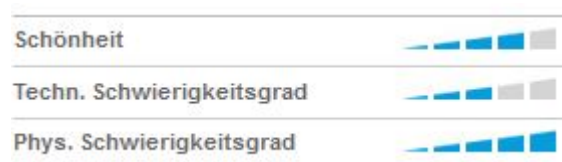

Länge des Flowtrails:

4 Km

Höhendifferenz:

481 Hm

Streckeninfos:

Der Corviglia Flowtrail ist mit einem flowigen Abfahrts-Pumptrack zu vergleichen. Der Flowtrail führt von Corviglia (Bergstation) über Sass Runzöl und Alp Nova nach Chantarella (Mittelstation).

Webseite:

[Webseite Flowtrail Corviglia](#)

Kontaktmöglichkeiten:

-/-

Sonstiges:

Streckenvideo:

Bilder